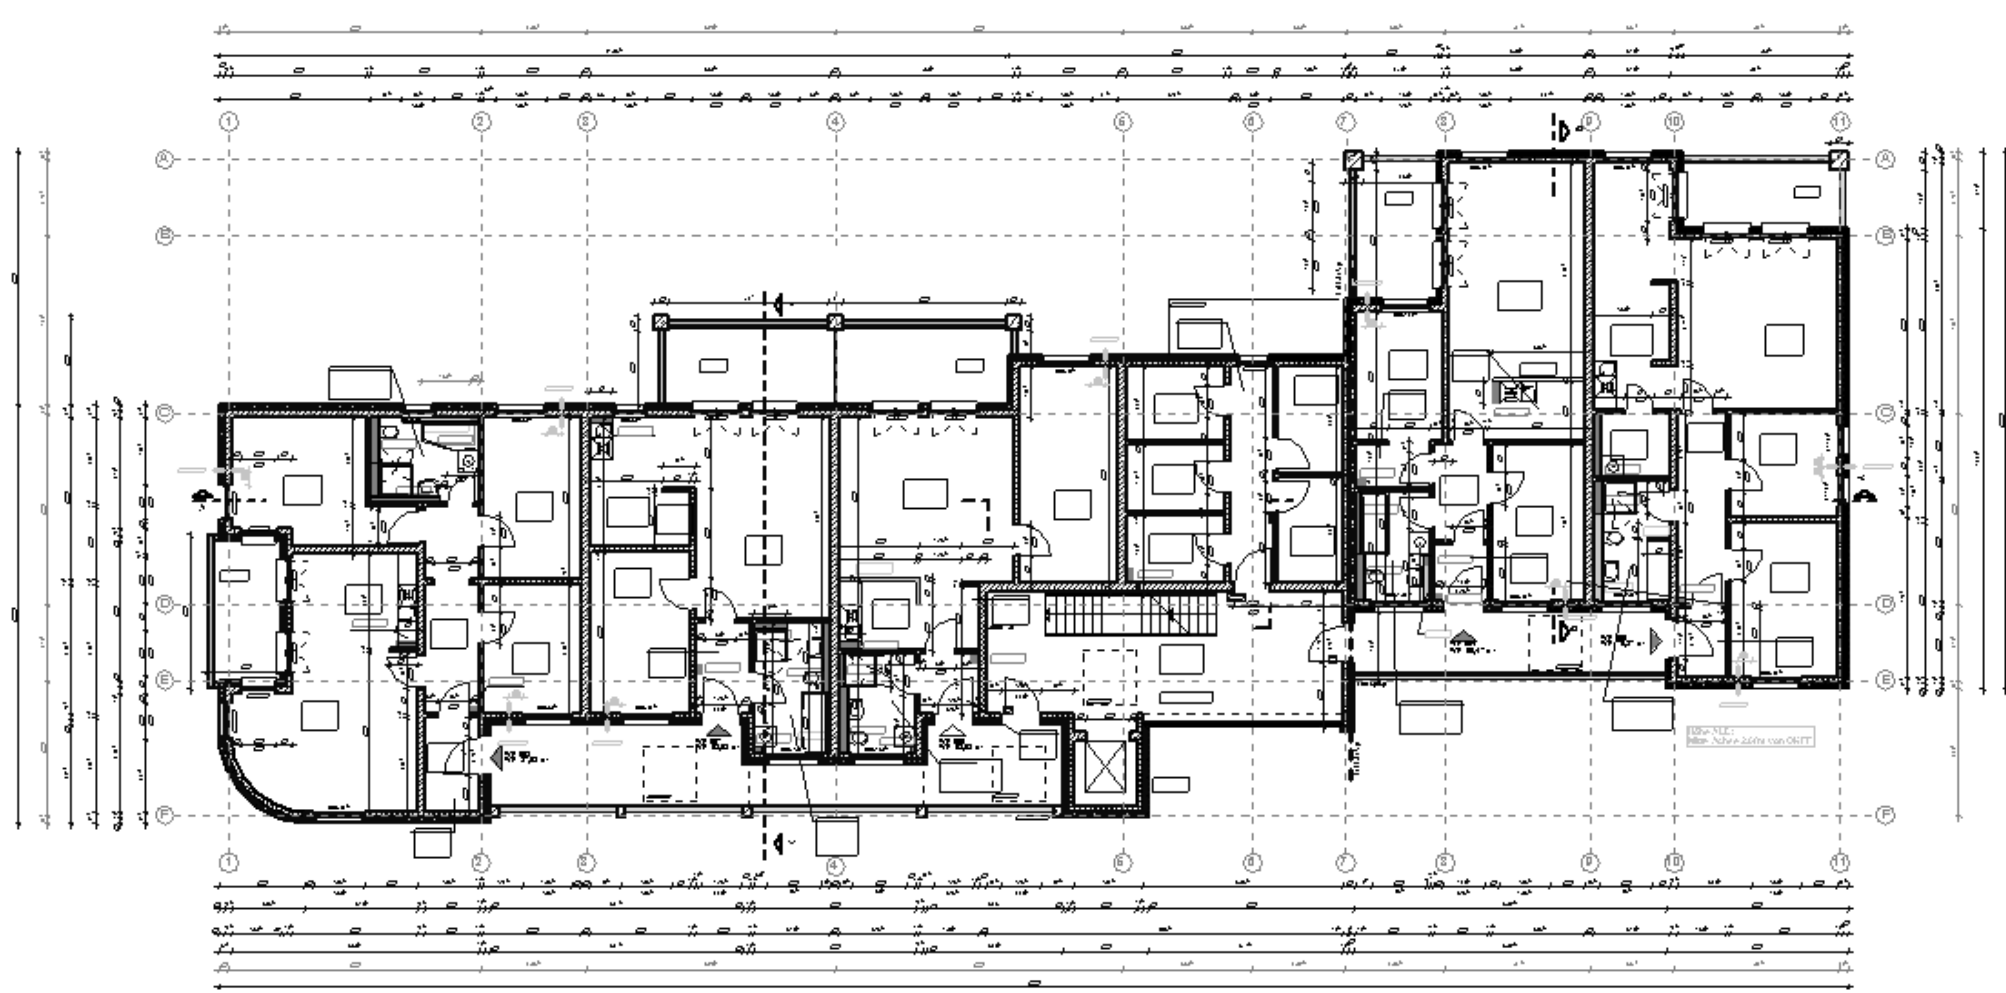

Projektdaten

Projekt:
**Neubau von 7
Mehrfamilienhäusern**

Ort:
**Rigaer Straße
Greifswald**

Baujahr:
April 2013 – Juni 2016

Wohneinheiten:
111

Leistung:
**Planung
Bauleitung**

Gesamtinvestition:
14 Mio. €

Haus 1: 2013 – 2014
Haus 2: 2014 – 2015
Haus 3: 2015 – 2016
Haus 4: 2014 – 2015

Haus 5: 2013 – 2014
Haus 6: 2013 – 2014
Haus 7: 2013 – 2015