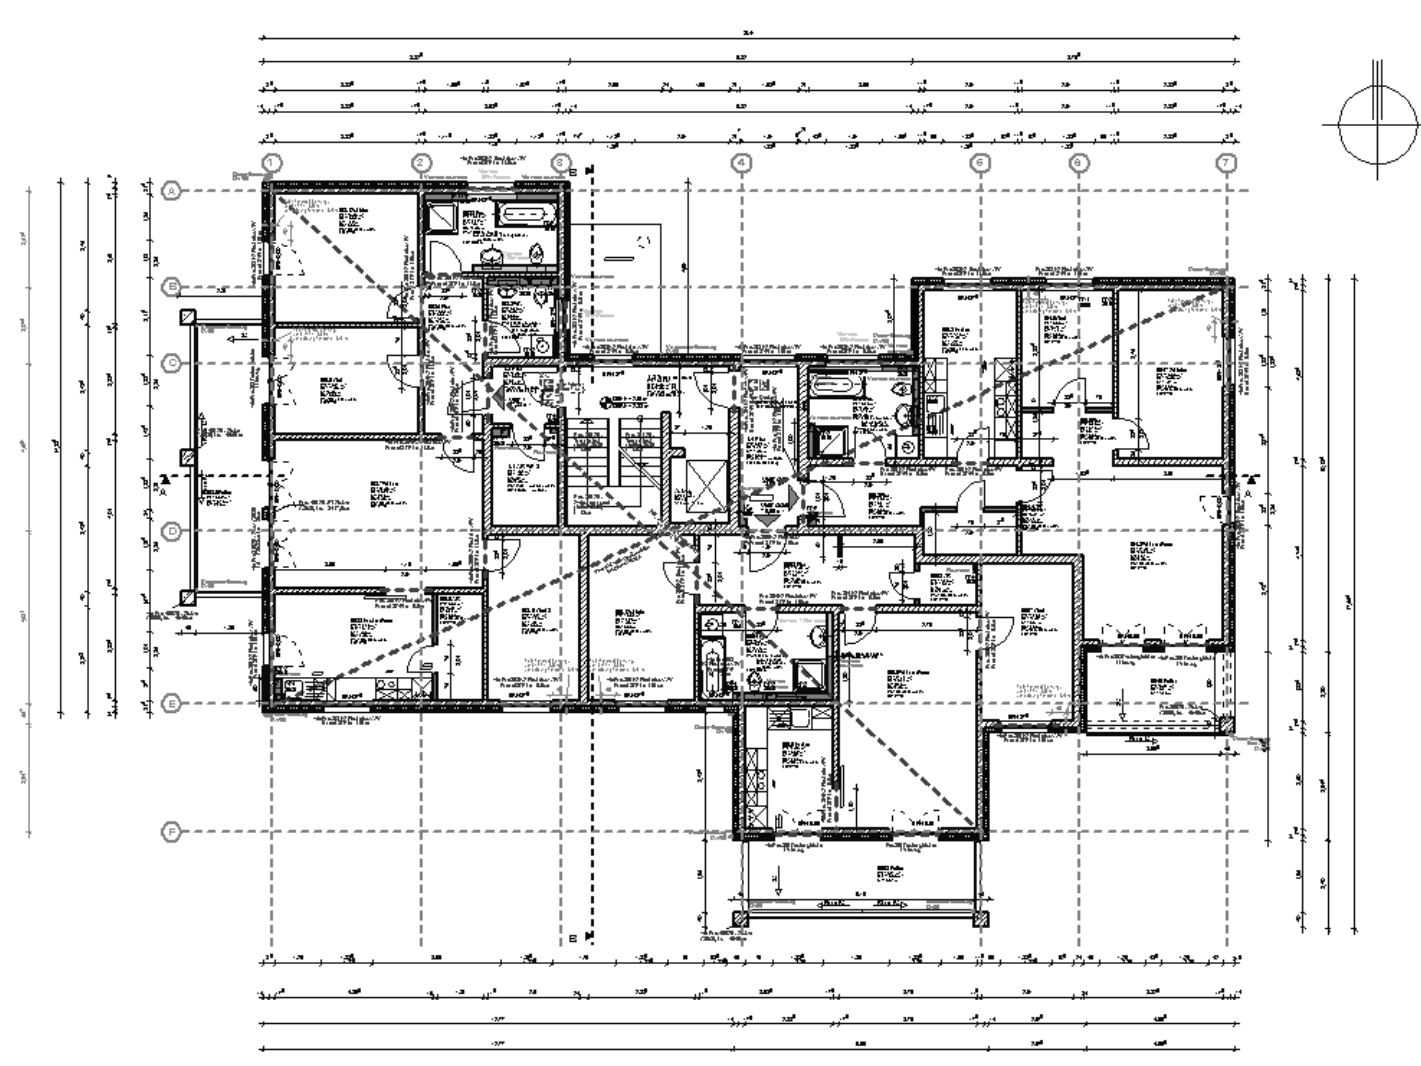

Projektdaten

Projekt:
**Neubau von 7
Mehrfamilienhäusern**

Ort:
**Rigaer Straße
Greifswald**

Baujahr:
April 2013 – Juni 2016

Wohneinheiten:
111

Leistung:
**Planung
Bauleitung**

Gesamtinvestition:
14 Mio. €

Haus 1: 2013 – 2014
Haus 2: 2014 – 2015
Haus 3: 2015 – 2016
Haus 4: 2014 – 2015

Haus 5: 2013 – 2014
Haus 6: 2013 – 2014
Haus 7: 2013 – 2015